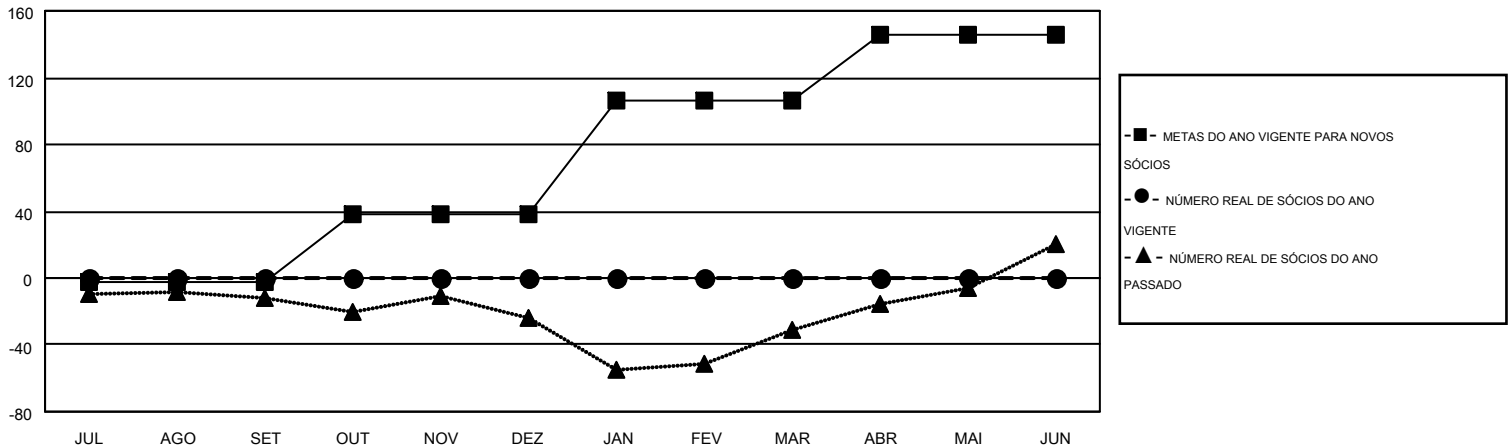

MONTHLY MEMBERSHIP PROGRESS REPORT

Results as of: 6/30/2016

Multiple District 115

LOCATION: PORTUGAL

GMT: TON SOETERS

GMT-AJ 4

Clubes					Sócios				
RESULTADOS PARA 2016-2017					RESULTADOS PARA 2016-2017				
TRIMESTRE	META DE NOVOS CLUBES	NOVOS CLUBES	CLUBES BAIXADO	GANHO/PERDA LÍQUIDA	TRIMESTRE	META DE NOVOS SÓCIOS	ASSOCIADOS FUNDADORES E NOVOS ADICIONADOS	ASSOCIADOS BAIXADOS	GANHO/PERDA LÍQUIDA
JUL/AGO/SET	0	0	0	0	JUL/AGO/SET	-2	0	0	0
OUT/NOV/DEZ	1	0	0	0	OUT/NOV/DEZ	40	0	0	0
JAN/FEV/MAR	2	0	0	0	JAN/FEV/MAR	68	0	0	0
ABR/MAI/JUN	1	0	0	0	ABR/MAI/JUN	40	0	0	0

CUMULATIVO DO NÚMERO REAL E METAS DE NOVOS CLUBES

CUMULATIVO DO NÚMERO REAL E METAS DE SÓCIOS

CLUBES BAIXADOS: 0	0 CLUBS OF 0 ADICIONADO 1 OU MAIS NOVOS SÓCIOS	DISTRIBUIÇÃO POR SEXO
		MASCULINO 0 (100.00%)
		FEMININO 0 (100.00%)
SÓCIOS BAIXADOS	CLIQUE AQUI PARA OS DADOS DA AVALIAÇÃO DA SAÚDE	SÓCIOS DE UNIDADES FAMILIARES 0
FALECIDO 0		CHEFE DA FAMÍLIA 0
CLUBES CANCELADOS 0		SÓCIO QUE NÃO É O CHEFE DA CASA 0
OUTROS 0		
TOTAL 0		