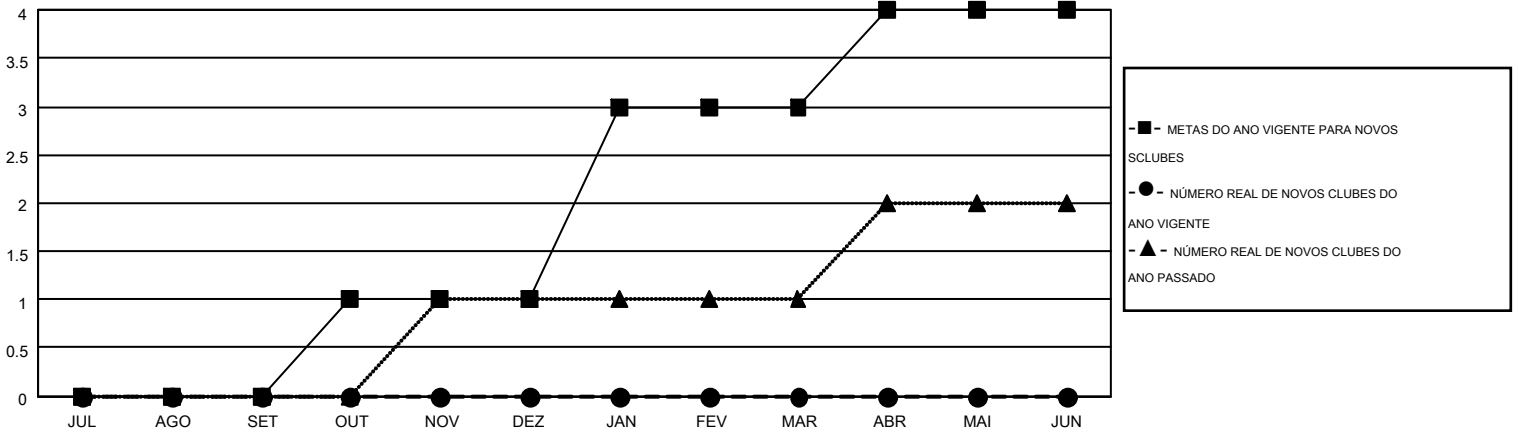

MONTHLY MEMBERSHIP PROGRESS REPORT

Results as of: 6/30/2016

Multiple District 115

LOCATION: PORTUGAL

GMT: TON SOETERS

GMT-AJ 4

Clubes					Sócios				
RESULTADOS PARA 2016-2017					RESULTADOS PARA 2016-2017				
TRIMESTRE	META DE NOVOS CLUBES	NOVOS CLUBES	CLUBES BAIXADO	GANHO/PERDA LÍQUIDA	TRIMESTRE	META DE NOVOS SÓCIOS	ASSOCIADOS FUNDADORES E NOVOS ADICIONADOS	ASSOCIADOS BAIXADOS	GANHO/PERDA LÍQUIDA
JUL/AGO/SET	0	0	0	0	JUL/AGO/SET	-2	0	0	0
OUT/NOV/DEZ	1	0	0	0	OUT/NOV/DEZ	40	0	0	0
JAN/FEV/MAR	2	0	0	0	JAN/FEV/MAR	68	0	0	0
ABR/MAI/JUN	1	0	0	0	ABR/MAI/JUN	40	0	0	0

CUMULATIVO DO NÚMERO REAL E METAS DE NOVOS CLUBES

CUMULATIVO DO NÚMERO REAL E METAS DE SÓCIOS

CLUBES BAIXADOS: 0	0 CLUBS OF 0 ADICIONADO 1 OU MAIS NOVOS SÓCIOS	DISTRIBUIÇÃO POR SEXO
		MASCULINO 0 (100.00%)
		FEMININO 0 (100.00%)
SÓCIOS BAIXADOS	CLIQUE AQUI PARA OS DADOS DA AVALIAÇÃO DA SAÚDE	SÓCIOS DE UNIDADES FAMILIARES 0
FALECIDO 0		CHEFE DA FAMÍLIA 0
CLUBES CANCELADOS 0		SÓCIO QUE NÃO É O CHEFE DA CASA 0
OUTROS 0		
TOTAL 0		